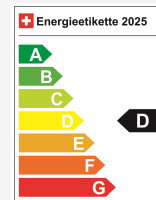

## Dados técnicos

Doors / Seats	5 / 5
Interior Color	Schwarz
Displacement	1'995 cm <sup>3</sup>
Cylinders	4
Hp	163 hp
Verbrauch in l/100 km	0/0/4.6 (Stadt/Land/Total)
Elektrische Reichweite	keine Angabe
Kapazität der Batterie	keine Angabe
Stromverbrauch	keine Angabe
Internal Number	68121
Ab MFK	Ja

## Eficiência energética & consumo

Consumption Rating\* D

Co2 Emission 122 g/km

Consumo combinado 4.6 l/100 km