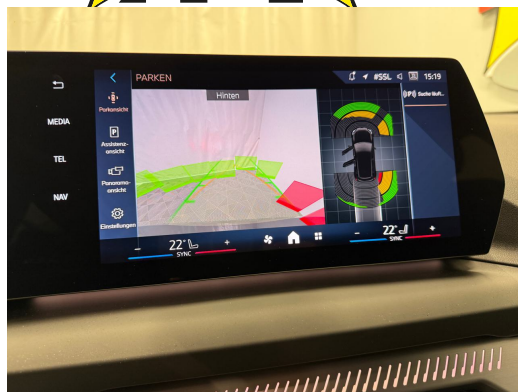

Observações

AUSSTATTUNG M Sportpaket • Navi+ • 18"Alu • RF-Kamera • Full LED • Keyless • Sportsitze heizbar • Driving Assistant • Active Guard • PDC+ • Sport-Multifunkt.-Lenkrad & Tiptronic • BMW Virtual Cockpit • Ambientebeleuchtung • Drive Mode Select • Smartphone Integration & Wireless Charger • Licht- & Regensensor • Spur- & Totwinkelassistent • Fernlichtassistent • Müdigkeitserkennung • Aktiver Bremsassistent • E-Call Notrufsystem • Reifendruckkontrolle • Aktiver Fussgängerschutz • Touchscreen • ZV mit Fernbedienung • Aussenspiegel heizbar/el. verstell- & einklappbar • Android & Apple CarPlay • Smartphone Integration • Bluetooth-Telefonanlage • DAB+ • Mittelarmlehne • ISOFIX Kindersitzvorrichtung • ESP & ABS • Start-/Stop-System • etc.! • Irrtümer, Änderungen und Zwischenverkauf vorbehalten! • Sous réserve d'erreurs, de modifications et de vente intermédiaire !, etc.! **Wir können liefern 400 Autos, 30 Marken sind sofort lieferbar** Bei uns sind 400 Autos aus 30 Marken sofort ab Lager lieferbar. Profitieren Sie von unseren schweizweit dauerhaft günstigen Preisen. Es sprechen viele Gründe dafür, jetzt bei uns vorbeizukommen und sich Ihr Traumauto auszusuchen: -Finden Sie alle Marken und Modelle dank unserer herstellerunabhängigen Fahrzeugauswahl von Neu- und Vorführwagen -Wir sind Ihr starker Partner für die passende Finanzierung, Garantie, Versicherung sowie Service-Pakete Ihres neuen Wunschautos -Alle Fahrzeuge inklusive TCS-Mitgliedschaft -Alle Fahrzeuge inklusive schweizweit gültiger Occasions-Garantie 12 Monate oder sogar mit fortlaufender Herstellergarantie -Wir tauschen Ihr altes Fahrzeug bei uns ein -frei zugängliche Ausstellung an 365 Tagen im Jahr während 24 Stunden am Tag, unser 5'000m² grosser Ausstellungsplatz ist zudem hell beleuchtet und es sind genügend Kundenparkplätze für Sie da -Immer für Sie da - Ihr persönlicher Ansprechpartner unterstützt Sie in allen Themen rund um Ihr Auto wie zum Beispiel kostengünstige Winterbereifung oder Anhängerkupplungen -Für Service und Reparaturen steht unser regionaler Partnerbetrieb für Sie bereit - auch per online Terminplaner