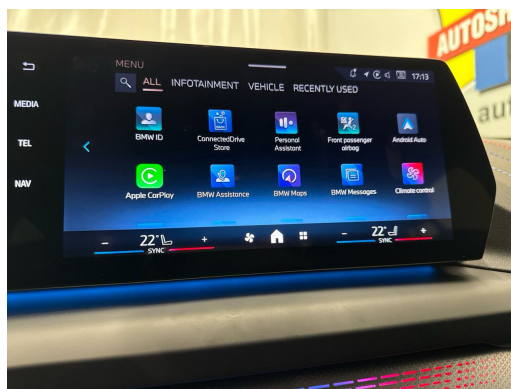

Observações

AUSSTATTUNG M Sportpaket • Leder/Alcantara Sportsitze heizbar • 18"Alu • Adaptives M Fahrwerk • Driving Assistant+ • Active Guard • 2-Z Klimatronic • RF-Kamera • Navi Connect • LED Scheinwerfer • Keyless • PDC+ • M Sport Multifunk.-Lenkrad & Tiptronic • Virtual Cockpit • My Drive Mode Select • Touchscreen • Ambientebeleuchtung • Spurassistent-& Totwinkelassistent • Verkehrsschilderkennung • Fernlichtassistent • Aktiver Bremsassistent • Müdigkeitserkennung • E-Call Notrufsystem • Reifendruckkontrolle • Licht-& Regensensor • Aussenspiegel heizbar/el. verstell-& einklappbar • Auto-Hold • Innen-& Aussenspiegel aut. Abblendbar • Mittelarmlehne • Android & Apple CarPlay • Smartphone Integration • Bluetooth-Telefonanlage • DAB+ • ESP & ABS • ISOFIX Kindersitzvorrichtung • etc.! • Irrtümer, Änderungen und Zwischenverkauf vorbehalten! • Sous réserve d'erreurs, de modifications et de vente intermédiaire !, etc.! **Wir können liefern 400 Autos, 30 Marken sind sofort lieferbar** Bei uns sind 400 Autos aus 30 Marken sofort ab Lager lieferbar. Profitieren Sie von unseren schweizweit dauerhaft günstigen Preisen. Es sprechen viele Gründe dafür, jetzt bei uns vorbeizukommen und sich Ihr Traumauto auszusuchen: -Finden Sie alle Marken und Modelle dank unserer herstellerunabhängigen Fahrzeugauswahl von Neu- und Vorführwagen -Wir sind Ihr starker Partner für die passende Finanzierung, Garantie, Versicherung sowie Service-Pakete Ihres neuen Wunschautos -Alle Fahrzeuge inklusive TCS-Mitgliedschaft -Alle Fahrzeuge inklusive schweizweit gültiger Occasions-Garantie 12 Monate oder sogar mit fortlaufender Herstellergarantie -Wir tauschen Ihr altes Fahrzeug bei uns ein -frei zugängliche Ausstellung an 365 Tagen im Jahr während 24 Stunden am Tag, unser 5'000m2 grosser Ausstellungsplatz ist zudem hell beleuchtet und es sind genügend Kundenparkplätze für Sie da -Immer für Sie da - Ihr persönlicher Ansprechpartner unterstützt Sie in allen Themen rund um Ihr Auto wie zum Beispiel kostengünstige Winterbereifung oder Anhängerkupplungen -Für Service und Reparaturen steht unser regionaler Partnerbetrieb für Sie bereit - auch per online Terminplaner