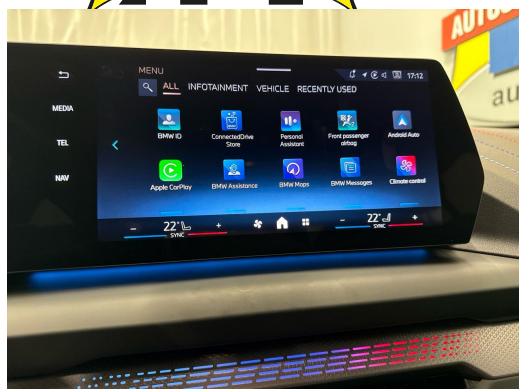

Observações

AUSSTATTUNG M Sportpaket • Leder/Alcantara Sportsitze heizbar • 18"Alu • Adaptives M Fahrwerk • Driving Assistant+ • Active Guard • 2-Z Klimatronic • RF-Kamera • Navi Connect • LED Scheinwerfer • Keyless • PDC+ • M Sport Multifunk.-Lenkrad & Tiptronic • Virtual Cockpit • My Drive Mode Select • Touchscreen • Ambientebeleuchtung • Spurassistent-& Totwinkelassistent • Verkehrsschilderkennung • Fernlichtassistent • Aktiver Bremsassistent • Müdigkeitserkennung • E-Call Notrufsystem • Reifendruckkontrolle • Licht-& Regensensor • Aussenspiegel heizbar/el. verstell-& einklappbar • Auto-Hold • Innen-& Aussenspiegel aut. Abblendbar • Mittelarmlehne • Android & Apple CarPlay • Smartphone Integration • Bluetooth-Telefonanlage • DAB+ • ESP & ABS • ISOFIX Kindersitzvorrichtung • etc.! • Irrtümer, Änderungen und Zwischenverkauf vorbehalten! • Sous réserve d'erreurs, de modifications et de vente intermédiaire !, etc.! **Wir können liefern 400 Autos, 30 Marken sind sofort lieferbar** Bei uns sind 400 Autos aus 30 Marken sofort ab Lager lieferbar. Profitieren Sie von unseren schweizweit dauerhaft günstigen Preisen. Es sprechen viele Gründe dafür, jetzt bei uns vorbeizukommen und sich Ihr Traumauto auszusuchen: -Finden Sie alle Marken und Modelle dank unserer herstellerunabhängigen Fahrzeugauswahl von Neu- und Vorführwagen -Wir sind Ihr starker Partner für die passende Finanzierung, Garantie, Versicherung sowie Service-Pakete Ihres neuen Wunschautos -Alle Fahrzeuge inklusive TCS-Mitgliedschaft -Alle Fahrzeuge inklusive schweizweit gültiger Occasions-Garantie 12 Monate oder sogar mit fortlaufender Herstellergarantie -Wir tauschen Ihr altes Fahrzeug bei uns ein -frei zugängliche Ausstellung an 365 Tagen im Jahr während 24 Stunden am Tag, unser 5'000m2 grosser Ausstellungsplatz ist zudem hell beleuchtet und es sind genügend Kundenparkplätze für Sie da -Immer für Sie da - Ihr persönlicher Ansprechpartner unterstützt Sie in allen Themen rund um Ihr Auto wie zum Beispiel kostengünstige Winterbereifung oder Anhängerkupplungen -Für Service und Reparaturen steht unser regionaler Partnerbetrieb für Sie bereit - auch per online Terminplaner