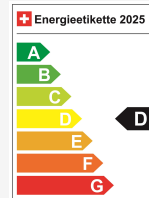

Eficiência energética & consumo

Consumption Rating*	D
Co2 Emission	122 g/km
Consumo combinado	5.4 l/100 km