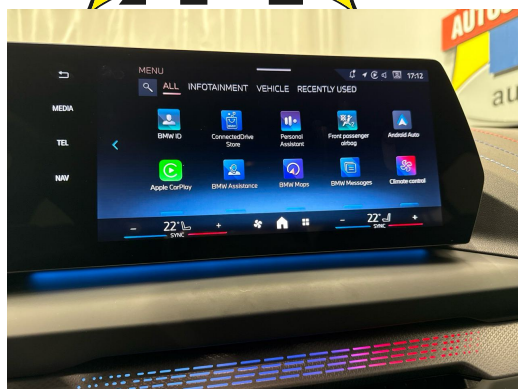

Observações

AUSSTATTUNG M Sportpaket • Leder/Alcantara Sportsitze heizbar • 18"Alu • Adaptives M Fahrwerk • Driving Assistant+ • Active Guard • 2-Z Klimatronic • RF-Kamera • Navi Connect • LED Scheinwerfer • Keyless • PDC+ • M Sport Multifunk.-Lenkrad & Tiptronic • Virtual Cockpit • My Drive Mode Select • Touchscreen • Ambientebeleuchtung • Spurassistent-& Totwinkelassistent • Verkehrsschilderkennung • Fernlichtassistent • Aktiver Bremsassistent • Müdigkeitserkennung • E-Call Notrufsystem • Reifendruckkontrolle • Licht-& Regensensor • Aussenspiegel heizbar/el. verstell-& einklappbar • Auto-Hold • Innen-& Aussenspiegel aut. Abblendbar • Mittelarmlehne • Android & Apple CarPlay • Smartphone Integration • Bluetooth-Telefonanlage • DAB+ • ESP & ABS • ISOFIX Kindersitzvorrichtung • etc.! • Irrtümer, Änderungen und Zwischenverkauf vorbehalten! • Sous réserve d'erreurs, de modifications et de vente intermédiaire !, etc.! **Wir können liefern 400 Autos, 30 Marken sind sofort lieferbar** Bei uns sind 400 Autos aus 30 Marken sofort ab Lager lieferbar. Profitieren Sie von unseren schweizweit dauerhaft günstigen Preisen. Es sprechen viele Gründe dafür, jetzt bei uns vorbeizukommen und sich Ihr Traumauto auszusuchen: -Finden Sie alle Marken und Modelle dank unserer herstellerunabhängigen Fahrzeugauswahl von Neu- und Vorführwagen -Wir sind Ihr starker Partner für die passende Finanzierung, Garantie, Versicherung sowie Service-Pakete Ihres neuen Wunschautos -Alle Fahrzeuge inklusive TCS-Mitgliedschaft -Alle Fahrzeuge inklusive schweizweit gültiger Occasions-Garantie 12 Monate oder sogar mit fortlaufender Herstellergarantie -Wir tauschen Ihr altes Fahrzeug bei uns ein -frei zugängliche Ausstellung an 365 Tagen im Jahr während 24 Stunden am Tag, unser 5'000m2 grosser Ausstellungsplatz ist zudem hell beleuchtet und es sind genügend Kundenparkplätze für Sie da -Immer für Sie da - Ihr persönlicher Ansprechpartner unterstützt Sie in allen Themen rund um Ihr Auto wie zum Beispiel kostengünstige Winterbereifung oder Anhängerkupplungen -Für Service und Reparaturen steht unser regionaler Partnerbetrieb für Sie bereit - auch per online Terminplaner