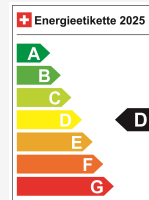

## Dados técnicos

Doors / Seats	5 / 5
Interior Color	Schwarz
Displacement	1'499 cm <sup>3</sup>
Cylinders	3
Hp	170 hp
Leergewicht	1'500 kg
Verbrauch in l/100 km	0/0/5.3 (Stadt/Land/Total)
Internal Number	68363
Ab MFK	Ja
Warranty	Ja
Direkt-/Parallelimport	Ja

## Eficiência energética & consumo

Consumption Rating*	D
Co2 Emission	121 g/km
Consumo combinado	5.3 l/100 km