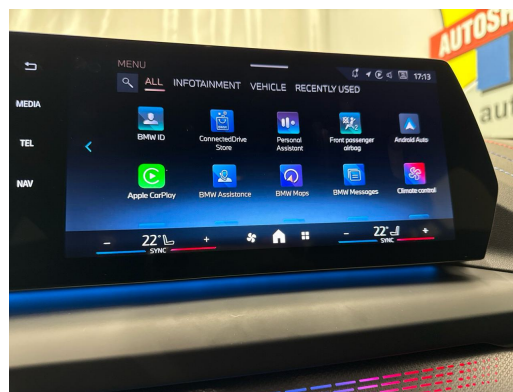

Observações

AUSSTATTUNG M Sportpaket • Leder/Alcantara Sportsitze heizbar • 18"Alu • Adaptives M Fahrwerk • Driving Assistant+ • Active Guard • 2-Z Klimatronic • RF-Kamera • Navi Connect • LED Scheinwerfer • Keyless • PDC+ • M Sport Multifunk.-Lenkrad & Tiptronic • Virtual Cockpit • My Drive Mode Select • Touchscreen • Ambientebeleuchtung • Spurassistent-& Totwinkelassistent • Verkehrsschilderkennung • Fernlichtassistent • Aktiver Bremsassistent • Müdigkeitserkennung • E-Call Notrufsystem • Reifendruckkontrolle • Licht-& Regensensor • Aussenspiegel heizbar/el. verstell-& einklappbar • Auto-Hold • Innen-& Aussenspiegel aut. Abblendbar • Mittelarmlehne • Android & Apple CarPlay • Smartphone Integration • Bluetooth-Telefonanlage • DAB+ • ESP & ABS • ISOFIX Kindersitzvorrichtung • etc.! • Irrtümer, Änderungen und Zwischenverkauf vorbehalten! • Sous réserve d'erreurs, de modifications et de vente intermédiaire !, etc.! **Wir können liefern 400 Autos, 30 Marken sind sofort lieferbar** Bei uns sind 400 Autos aus 30 Marken sofort ab Lager lieferbar. Profitieren Sie von unseren schweizweit dauerhaft günstigen Preisen. Es sprechen viele Gründe dafür, jetzt bei uns vorbeizukommen und sich Ihr Traumauto auszusuchen: -Finden Sie alle Marken und Modelle dank unserer herstellerunabhängigen Fahrzeugauswahl von Neu- und Vorführwagen -Wir sind Ihr starker Partner für die passende Finanzierung, Garantie, Versicherung sowie Service-Pakete Ihres neuen Wunschautos -Alle Fahrzeuge inklusive TCS-Mitgliedschaft -Alle Fahrzeuge inklusive schweizweit gültiger Occasions-Garantie 12 Monate oder sogar mit fortlaufender Herstellergarantie -Wir tauschen Ihr altes Fahrzeug bei uns ein -frei zugängliche Ausstellung an 365 Tagen im Jahr während 24 Stunden am Tag, unser 5'000m2 grosser Ausstellungsplatz ist zudem hell beleuchtet und es sind genügend Kundenparkplätze für Sie da -Immer für Sie da - Ihr persönlicher Ansprechpartner unterstützt Sie in allen Themen rund um Ihr Auto wie zum Beispiel kostengünstige Winterbereifung oder Anhängerkupplungen -Für Service und Reparaturen steht unser regionaler Partnerbetrieb für Sie bereit - auch per online Terminplaner