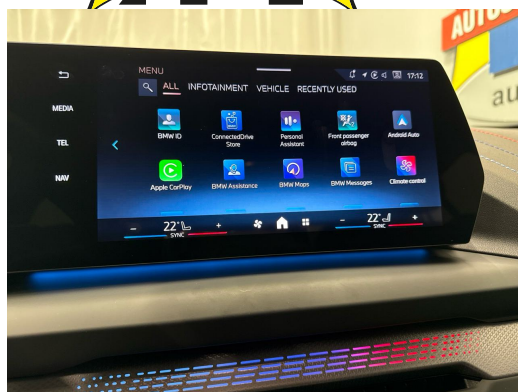

Observações

AUSSTATTUNG M Sportpaket • Leder/Alcantara Sportsitze heizbar • 18"Alu • Adaptives M Fahrwerk • Driving Assistant+ • Active Guard • 2-Z Klimatronic • RF-Kamera • Navi Connect • LED Scheinwerfer • Keyless • PDC+ • M Sport Multifunk.-Lenkrad & Tiptronic • Virtual Cockpit • My Drive Mode Select • Touchscreen • Ambientebeleuchtung • Spurassistent-& Totwinkelassistent • Verkehrsschilderkennung • Fernlichtassistent • Aktiver Bremsassistent • Müdigkeitserkennung • E-Call Notrufsystem • Reifendruckkontrolle • Licht-& Regensensor • Aussenspiegel heizbar/el. verstell-& einklappbar • Auto-Hold • Innen-& Aussenspiegel aut. Abblendbar • Mittelarmlehne • Android & Apple CarPlay • Smartphone Integration • Bluetooth-Telefonanlage • DAB+ • ESP & ABS • ISOFIX Kindersitzvorrichtung • etc.! • Irrtümer, Änderungen und Zwischenverkauf vorbehalten! • Sous réserve d'erreurs, de modifications et de vente intermédiaire !, etc.! **Wir können liefern 400 Autos, 30 Marken sind sofort lieferbar** Bei uns sind 400 Autos aus 30 Marken sofort ab Lager lieferbar. Profitieren Sie von unseren schweizweit dauerhaft günstigen Preisen. Es sprechen viele Gründe dafür, jetzt bei uns vorbeizukommen und sich Ihr Traumauto auszusuchen: -Finden Sie alle Marken und Modelle dank unserer herstellerunabhängigen Fahrzeugauswahl von Neu- und Vorführwagen -Wir sind Ihr starker Partner für die passende Finanzierung, Garantie, Versicherung sowie Service-Pakete Ihres neuen Wunschautos -Alle Fahrzeuge inklusive TCS-Mitgliedschaft -Alle Fahrzeuge inklusive schweizweit gültiger Occasions-Garantie 12 Monate oder sogar mit fortlaufender Herstellergarantie -Wir tauschen Ihr altes Fahrzeug bei uns ein -frei zugängliche Ausstellung an 365 Tagen im Jahr während 24 Stunden am Tag, unser 5'000m2 grosser Ausstellungsplatz ist zudem hell beleuchtet und es sind genügend Kundenparkplätze für Sie da -Immer für Sie da - Ihr persönlicher Ansprechpartner unterstützt Sie in allen Themen rund um Ihr Auto wie zum Beispiel kostengünstige Winterbereifung oder Anhängerkupplungen -Für Service und Reparaturen steht unser regionaler Partnerbetrieb für Sie bereit - auch per online Terminplaner