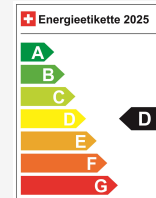

Localização do veículo

Aathal

Autoshow Aathal AG

Zürichstrasse 47

8607 Aathal

Planear no Google Maps

Eficiência energética & consumo

| | |
|---------------------|--------------|
| Consumption Rating* | D |
| Co2 Emission | 122 g/km |
| Consumo combinado | 5.4 l/100 km |