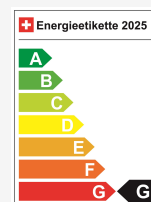

Eficiência energética & consumo

Consumption Rating*	G
Co2 Emission	223 g/km
Consumo combinado	9.8 l/100 km