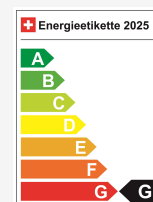

Eficiência energética & consumo

Consumption Rating* G

Co2 Emission 223 g/km

Consumo combinado 9.8 l/100 km

A tua consulta pessoal

Darko Simic

Vendas

DE, EN, SR