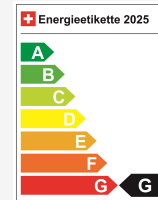

Eficiência energética & consumo

Consumption Rating* G

Co2 Emission 203 g/km

Consumo combinado 8.9 l/100 km