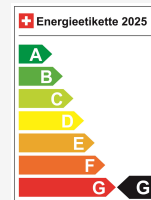

Eficiência energética & consumo

Consumption Rating*	G
Co2 Emission	203 g/km
Consumo combinado	8.9 l/100 km