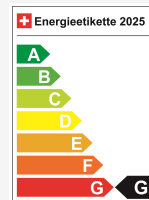

Efficienza energetica & consumi

Efficienza energetica* **G**
Emissioni Co2 **234 g/km**
Consumo combinato **10.3 l/100 km**