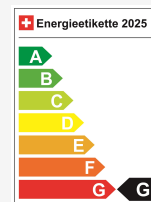

Efficienza energetica & consumi

Efficienza energetica*	G
Emissioni Co2	234 g/km
Consumo combinato	10.3 l/100 km