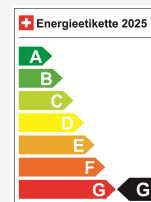

## Dati tecnici

Porte / Sedili	5 / 5
Colore interno	Schwarz
Cilindrata	1'984 cm <sup>3</sup>
Cilindri	4
Hp	319 hp
Leergewicht	1'884 kg
Verbrauch in l/100 km	0/0/10.3 (Stadt/Land/Total)
Internal Number	68498
Ab MFK	Ja
Warranty	Ja
Direkt-/Parallelimport	Nein

## Efficienza energetica & consumi

Efficienza energetica\* **G**

Emissioni Co2 **234 g/km**

Consumo combinato **10.3 l/100 km**