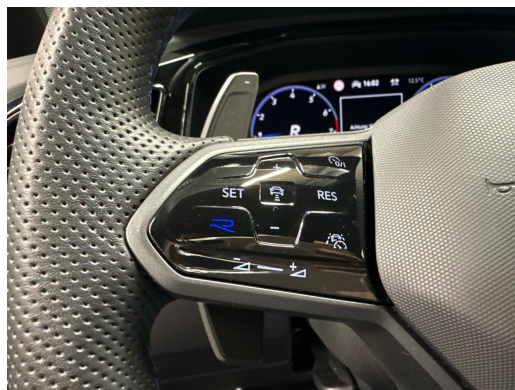

Note

AUSSTATTUNG R-Paket Black Style • R-Performance AKRAPOVIC • 19"Alu • Navi+ • Adaptiv Fahrwerk DCC • Matrix LED • Assistenzpaket+ • Soundsystem Beats Audio • Leder/Alcantara • Winter-Paket • el. Heckklappe & Virtual Pedal • ACC • RF-Kamera • Keyless • Sportsitze heizbar • Virtual Cockpit Pro • 8-fach bereift • PDC+ • 2-Z Klimatronic • Smartphone Integration & Wireless Charger • Spur- & Totwinkelassistent • Tempomat ACC • Auto-Hold • Drive Mode Select • Fernlichtassistent • Sport-Multifunkt.-Lenkrad heizbar & Tiptronic • E-Call Notrufsystem • Reifendruckkontrolle • Verkehrsschilderkennung • Abbiege- & Schlechtwetterlicht • Aktiver Bremsassistent • Ablenkungs- & Müdigkeitserkennung • Berganfahr- & Bergabfahrassistent • Innen- & Aussenspiegel aut. Abblendbar • Licht- & Regensensor • Scheibenwaschdüsen vorn automatisch beheizt • Ambientebeleuchtung • Aussenspiegel heizbar/el. verstell- & einklappbar • ISOFIX Kindersitzvorrichtung • Kurvenlicht • Android & Apple CarPlay • Smartphone Integration • Bluetooth-Telefonanlage • DAB+ • ESP & ABS • Start-/Stop-System • Privacy-Verglasung • etc.! • Irrtümer, Änderungen und Zwischenverkauf vorbehalten! • Sous réserve d'erreurs, de modifications et de vente intermédiaire !, etc.! **Wir können liefern 400 Autos, 30 Marken sind sofort lieferbar** Bei uns sind 400 Autos aus 30 Marken sofort ab Lager lieferbar. Profitieren Sie von unseren schweizweit dauerhaft günstigen Preisen. Es sprechen viele Gründe dafür, jetzt bei uns vorbeizukommen und sich Ihr Traumauto auszusuchen: -Finden Sie alle Marken und Modelle dank unserer herstellerunabhängigen Fahrzeugauswahl von Neu- und Vorführwagen -Wir sind Ihr starker Partner für die passende Finanzierung, Garantie, Versicherung sowie Service-Pakete Ihres neuen Wunschautos -Alle Fahrzeuge inklusive TCS-Mitgliedschaft -Alle Fahrzeuge inklusive schweizweit gültiger Occasions-Garantie 12 Monate oder sogar mit fortlaufender Herstellergarantie -Wir tauschen Ihr altes Fahrzeug bei uns ein -frei zugängliche Ausstellung an 365 Tagen im Jahr während 24 Stunden am Tag, unser 5'000m² grosser Ausstellungsplatz ist zudem hell beleuchtet und es sind genügend Kundenparkplätze für Sie da -Immer für Sie da - Ihr persönlicher Ansprechpartner unterstützt Sie in allen Themen rund um Ihr Auto wie zum Beispiel kostengünstige Winterbereifung oder Anhängerkupplungen -Für Service und Reparaturen steht unser regionaler Partnerbetrieb für Sie bereit - auch per online Terminplaner