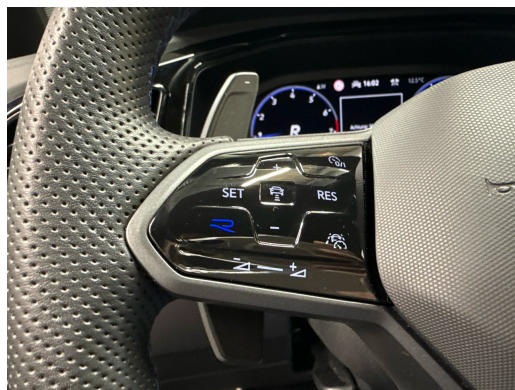

Note

AUSSTATTUNG R-Paket Black Style • R-Performance AKRAPOVIC • 19"Alu • Navi+ • Adaptiv Fahrwerk DCC • Matrix LED • Assistenzpaket+ • Soundsystem Beats Audio • Leder/Alcantara • Winter-Paket • el. Heckklappe & Virtual Pedal • ACC • RF-Kamera • Keyless • Sportsitze heizbar • Virtual Cockpit Pro • 8-fach bereift • PDC+ • 2-Z Klimatronic • Smartphone Integration & Wireless Charger • Spur-& Totwinkelassistent • Tempomat ACC • Auto-Hold • Drive Mode Select • Fernlichtassistent • Sport-Multifunkt.-Lenkrad heizbar & Tiptronic • E-Call Notrufsystem • Reifendruckkontrolle • Verkehrsschilderkennung • Abbiege-& Schlechtwetterlicht • Aktiver Bremsassistent • Ablenkungs-& Müdigkeitserkennung • Berganfahr-& Bergabfahrassistent • Innen-& Aussenspiegel aut. Abblendbar • Licht-& Regensensor • Scheibenwaschdüsen vorn automatisch beheizt • Ambientebeleuchtung • Aussenspiegel heizbar/el. verstell-& einklappbar • ISOFIX Kindersitzvorrichtung • Kurvenlicht • Android & Apple CarPlay • Smartphone Integration • Bluetooth-Telefonanlage • DAB+ • ESP & ABS • Start-/Stop-System • Privacy-Verglasung • etc.! • Irrtümer, Änderungen und Zwischenverkauf vorbehalten! • Sous réserve d'erreurs, de modifications et de vente intermédiaire !, etc.! **Wir können liefern 400 Autos, 30 Marken sind sofort lieferbar** Bei uns sind 400 Autos aus 30 Marken sofort ab Lager lieferbar. Profitieren Sie von unseren schweizweit dauerhaft günstigen Preisen. Es sprechen viele Gründe dafür, jetzt bei uns vorbeizukommen und sich Ihr Traumauto auszusuchen: -Finden Sie alle Marken und Modelle dank unserer herstellerunabhängigen Fahrzeugauswahl von Neu- und Vorführwagen -Wir sind Ihr starker Partner für die passende Finanzierung, Garantie, Versicherung sowie Service-Pakete Ihres neuen Wunschautos -Alle Fahrzeuge inklusive TCS-Mitgliedschaft -Alle Fahrzeuge inklusive schweizweit gültiger Occasions-Garantie 12 Monate oder sogar mit fortlaufender Herstellergarantie -Wir tauschen Ihr altes Fahrzeug bei uns ein -frei zugängliche Ausstellung an 365 Tagen im Jahr während 24 Stunden am Tag, unser 5'000m2 grosser Ausstellungsplatz ist zudem hell beleuchtet und es sind genügend Kundenparkplätze für Sie da -Immer für Sie da - Ihr persönlicher Ansprechpartner unterstützt Sie in allen Themen rund um Ihr Auto wie zum Beispiel kostengünstige Winterbereifung oder Anhängerkupplungen -Für Service und Reparaturen steht unser regionaler Partnerbetrieb für Sie bereit - auch per online Terminplaner