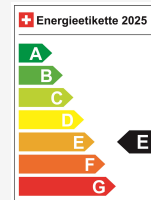

Efficienza energetica & consumi

Efficienza energetica*	E
Emissioni Co2	133 g/km
Consumo combinato	5.8 l/100 km