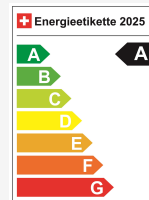

Efficienza energetica & consumi

Efficienza energetica* **A**
Stromverbrauch **keine Angabe**