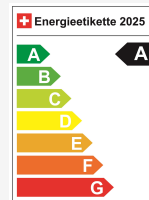

## Dati tecnici

Porte / Sedili	5 / 5
Colore interno	Schwarz
Hp	299 hp
Elektrische Reichweite	510 km
Kapazität der Batterie	keine Angabe
Stromverbrauch	keine Angabe
Internal Number	99643
Ab MFK	Ja
Warranty	Ja
Direkt-/Parallelimport	Ja

## Efficienza energetica & consumi

Efficienza energetica\* **A**

Stromverbrauch

**A**

**keine Angabe**