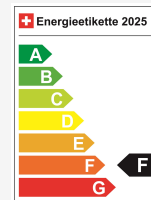

Efficienza energetica & consumi

Efficienza energetica* **F**
Emissioni Co2 **164 g/km**
Consumo combinato **7.2 l/100 km**