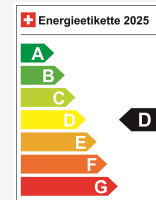

## Dati tecnici

Porte / Sedili	5 / 5
Colore interno	Schwarz
Cilindrata	999 cm <sup>3</sup>
Cilindri	3
Hp	110 hp
Verbrauch in l/100 km	0/0/5.5 (Stadt/Land/Total)
Elektrische Reichweite	keine Angabe
Kapazität der Batterie	keine Angabe
Stromverbrauch	keine Angabe
Internal Number	68418
Ab MFK	Ja

## Efficienza energetica & consumi

Efficienza energetica*	D
Emissioni Co2	125 g/km
Consumo combinato	5.5 l/100 km