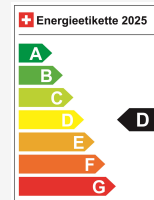

Efficienza energetica & consumi

Efficienza energetica*	D
Emissioni Co2	125 g/km
Consumo combinato	5.5 l/100 km