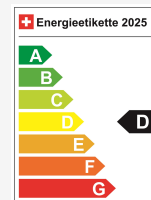

Efficienza energetica & consumi

Efficienza energetica*	D
Emissioni Co2	125 g/km
Consumo combinato	5.5 l/100 km