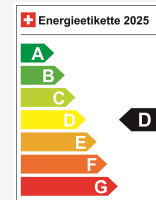

Efficienza energetica & consumi

Efficienza energetica*	D
Emissioni Co2	125 g/km
Consumo combinato	5.5 l/100 km