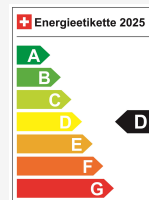

Efficienza energetica & consumi

Efficienza energetica*	D
Emissioni Co2	125 g/km
Consumo combinato	5.5 l/100 km