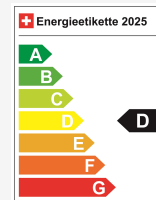

## Dati tecnici

Porte / Sedili	5 / 5
Colore interno	Schwarz
Cilindrata	999 cm <sup>3</sup>
Cilindri	3
Hp	110 hp
Verbrauch in l/100 km	0/0/5.3 (Stadt/Land/Total)
Elektrische Reichweite	keine Angabe
Kapazität der Batterie	keine Angabe
Stromverbrauch	keine Angabe
Internal Number	99675
Ab MFK	Ja

## Efficienza energetica & consumi

Efficienza energetica\* **D**  
Emissioni Co2 **120 g/km**  
Consumo combinato **5.3 l/100 km**