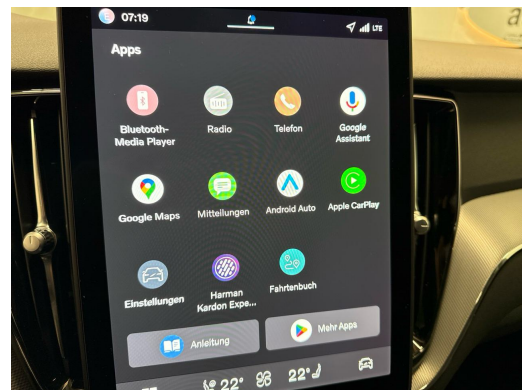

Note

AUSSTATTUNG NEUSTES MODELL 2026 • 360°Kamera • 21"Alu • Leder • Assistenzpaket
 • ACC • Harman Kardon SoundSystem • el. Sitzverstellung & Memory • Navi+ • Full LED
 • el. Heckklappe • Klimatronic • Virtual Cockpit • Keyless • Sportsitze heizbar vorne &
 hinten • PDC+ • Tempomat ACC • Smartphone Integration & Wireless Charger •
 Multifunk.-Lenkrad heizbar • Touchscreen • Licht-& Regensensor • RF-Kamera •
 Müdigkeitserkennung • Spurassistent • Totwinkelassistent • Aktiver Bremsassistent •
 E-Call Notrufsystem • Reifendruckkontrolle • Fortschrittliches Luftqualitätssystem •
 Android & Apple CarPlay • Smartphone Integration • Bluetooth-Telefonanlage • DAB+ •
 ISOFIX Kindersitzvorrichtung • Aussenspiegel heizbar/el. verstell-& einklappbar • ESP
 & ABS • Start-/Stop-System • Privacy-Verglasung • etc.!, , FR
 FR FR FR FR FR , NOUVEAU MODÈLE
 2026 • Caméra 360° • jantes alu 21" • cuir • pack d'assistance • ACC • système audio
 Harman Kardon • sièges électriques avec mémoire • Navi+ • Full LED • hayon
 électrique • climatisation • Virtual Cockpit • Keyless • sièges sport chauffants avant et
 arrière • PDC+ • régulateur de vitesse ACC • intégration smartphone & chargeur sans fil
 • volant multifonctions chauffant • écran tactile • capteur lumière et pluie • caméra RF
 • détection de fatigue • assistant de maintien de voie • assistance angle mort •
 assistant freinage actif • système d'appel d'urgence E-Call • contrôle pression pneus •
 système avancé de qualité de l'air • Android & Apple CarPlay • intégration smartphone
 • Bluetooth • DAB+ • fixation ISOFIX pour sièges enfants • rétroviseurs
 chauffants/électriques/ rabattables • ESP & ABS • système Start/Stop • vitrage privacy
 • etc., IT IT IT IT IT
 , NUOVO MODELLO 2026 • Telecamera 360° • cerchi in lega 21" • pelle • pacchetto
 assistenza • ACC • impianto audio Harman Kardon • sedili elettrici con memoria •
 Navi+ • Full LED • portellone elettrico • climatizzatore • Virtual Cockpit • Keyless • sedili
 sportivi riscaldati anteriori e posteriori • PDC+ • cruise control ACC • integrazione
 smartphone & caricatore wireless • volante multifunzione riscaldato • touchscreen •
 sensore luce & pioggia • telecamera RF • rilevamento stanchezza • assistente di corsia
 • assistente angolo cieco • assistente frenata attiva • sistema E-Call • controllo
 pressione pneumatici • sistema aria avanzato • Android & Apple CarPlay • integrazione
 smartphone • Bluetooth • DAB+ • predisposizione ISOFIX • specchietti
 riscaldati/elettrici/ripiegabili • ESP & ABS • sistema Start/Stop • vetri privacy • ecc., ...
 PT PT PT PT PT ,
 MODELO MAIS RECENTE 2026 • Câmera 360° • rodas de liga 21" • couro • pacote de
 assistência • ACC • sistema de som Harman Kardon • bancos elétricos com memória •
 Navi+ • Full LED • porta-malas elétrico • climatização • Virtual Cockpit • Keyless •