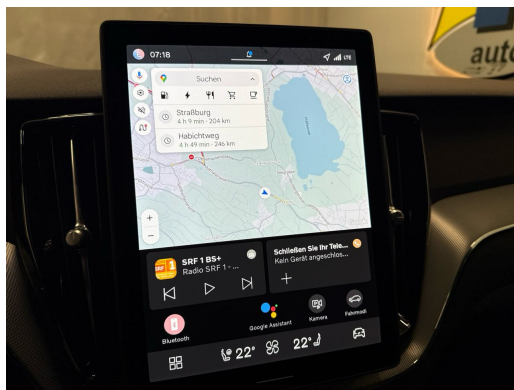

Note

AUSSTATTUNG NEUSTES MODELL 2026 • 360°Kamera • 21"Alu • Leder • Assistenzpaket
 • ACC • Harman Kardon SoundSystem • el. Sitzverstellung & Memory • Navi+ • Full LED
 • el. Heckklappe • Klimatronic • Virtual Cockpit • Keyless • Sportsitze heizbar vorne &
 hinten • PDC+ • Tempomat ACC • Smartphone Integration & Wireless Charger •
 Multifunk.-Lenkrad heizbar • Touchscreen • Licht-& Regensensor • RF-Kamera •
 Müdigkeitserkennung • Spurassistent • Totwinkelassistent • Aktiver Bremsassistent •
 E-Call Notrufsystem • Reifendruckkontrolle • Fortschrittliches Luftqualitätssystem •
 Android & Apple CarPlay • Smartphone Integration • Bluetooth-Telefonanlage • DAB+ •
 ISOFIX Kindersitzvorrichtung • Aussenspiegel heizbar/el. verstell-& einklappbar • ESP
 & ABS • Start-/Stop-System • Privacy-Verglasung • etc.!, , FR
 FR FR FR FR FR , NOUVEAU MODÈLE
 2026 • Caméra 360° • jantes alu 21" • cuir • pack d'assistance • ACC • système audio
 Harman Kardon • sièges électriques avec mémoire • Navi+ • Full LED • hayon
 électrique • climatisation • Virtual Cockpit • Keyless • sièges sport chauffants avant et
 arrière • PDC+ • régulateur de vitesse ACC • intégration smartphone & chargeur sans fil
 • volant multifonctions chauffant • écran tactile • capteur lumière et pluie • caméra RF
 • détection de fatigue • assistant de maintien de voie • assistance angle mort •
 assistant freinage actif • système d'appel d'urgence E-Call • contrôle pression pneus •
 système avancé de qualité de l'air • Android & Apple CarPlay • intégration smartphone
 • Bluetooth • DAB+ • fixation ISOFIX pour sièges enfants • rétroviseurs
 chauffants/électriques/ rabattables • ESP & ABS • système Start/Stop • vitrage privacy
 • etc., IT IT IT IT IT
 , NUOVO MODELLO 2026 • Telecamera 360° • cerchi in lega 21" • pelle • pacchetto
 assistenza • ACC • impianto audio Harman Kardon • sedili elettrici con memoria •
 Navi+ • Full LED • portellone elettrico • climatizzatore • Virtual Cockpit • Keyless • sedili
 sportivi riscaldati anteriori e posteriori • PDC+ • cruise control ACC • integrazione
 smartphone & caricatore wireless • volante multifunzione riscaldato • touchscreen •
 sensore luce & pioggia • telecamera RF • rilevamento stanchezza • assistente di corsia
 • assistente angolo cieco • assistente frenata attiva • sistema E-Call • controllo
 pressione pneumatici • sistema aria avanzato • Android & Apple CarPlay • integrazione
 smartphone • Bluetooth • DAB+ • predisposizione ISOFIX • specchietti
 riscaldati/elettrici/ripiegabili • ESP & ABS • sistema Start/Stop • vetri privacy • ecc., ...
 PT PT PT PT PT ,
 MODELO MAIS RECENTE 2026 • Câmera 360° • rodas de liga 21" • couro • pacote de
 assistência • ACC • sistema de som Harman Kardon • bancos elétricos com memória •
 Navi+ • Full LED • porta-malas elétrico • climatização • Virtual Cockpit • Keyless •