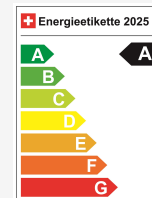

Ubicazione del veicolo

Aathal

Autoshow Aathal AG

Zürichstrasse 47

8607 Aathal

Pianifica su Google Maps

Efficienza energetica & consumi

Efficienza energetica*	A
Emissioni Co2	114 g/km
Consumo combinato	4.3 l/100 km