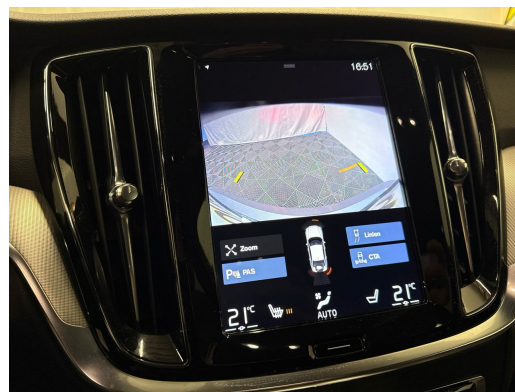

Note

AUSSTATTUNG Navi • LED • Alu 19“ • Leder Sportsitze el. verstellbar mit Memory/beheizbar • Virtual Cockpit • Rückfahrkamera • Tempomat • Harmann Kardon Sound • Lenkrad- & Frontscheibenheizung • Spur- & Totwinkelassistent • Android & Apple CarPlay • Klimatronic • Vorklimatisierung • Parksensoren vorne & hinten • Drive Mode Select • Bluetooth®-Schnittstelle • Freisprecheinrichtung • Multifunkt. Lenkrad mit Wippschaltung • Kurvenlicht • Keyless • ESP • Fernlichtassistent • Verkehrsschilderkennung • LED-Nebelscheinwerfer mit Abbiegelicht • el. Kindersicherung • Start-/Stop-System • ISOFIX Kindersitzvorrichtung • DAB • Seiten- & Heckscheibe dunkel getönt • etc.! • Irrtümer, Änderungen und Zwischenverkauf vorbehalten! • Sous réserve d'erreurs, de modifications et de vente intermédiaire !, etc.! **Wir können liefern 400 Autos, 30 Marken sind sofort lieferbar** Bei uns sind 400 Autos aus 30 Marken sofort ab Lager lieferbar. Profitieren Sie von unseren schweizweit dauerhaft günstigen Preisen. Es sprechen viele Gründe dafür, jetzt bei uns vorbeizukommen und sich Ihr Traumauto auszusuchen: -Finden Sie alle Marken und Modelle dank unserer herstellerunabhängigen Fahrzeugauswahl von Neu- und Vorfühwagen -Wir sind Ihr starker Partner für die passende Finanzierung, Garantie, Versicherung sowie Service-Pakete Ihres neuen Wunschautos -Alle Fahrzeuge inklusive TCS-Mitgliedschaft -Alle Fahrzeuge inklusive schweizweit gültiger Occasions-Garantie 12 Monate oder sogar mit fortlaufender Herstellergarantie -Wir tauschen Ihr altes Fahrzeug bei uns ein -frei zugängliche Ausstellung an 365 Tagen im Jahr während 24 Stunden am Tag, unser 5'000m2 grosser Ausstellungsplatz ist zudem hell beleuchtet und es sind genügend Kundenparkplätze für Sie da -Immer für Sie da - Ihr persönlicher Ansprechpartner unterstützt Sie in allen Themen rund um Ihr Auto wie zum Beispiel kostengünstige Winterbereifung oder Anhängerkupplungen -Für Service und Reparaturen steht unser regionaler Partnerbetrieb für Sie bereit - auch per online Terminplaner