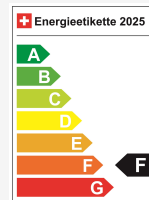

Ubicazione del veicolo

Aathal

Autoshow Aathal AG

Zürichstrasse 47

8607 Aathal

Pianifica su Google Maps

Efficienza energetica & consumi

| | |
|------------------------|---------------------|
| Efficienza energetica* | F |
| Emissioni Co2 | 155 g/km |
| Consumo combinato | 6.8 l/100 km |