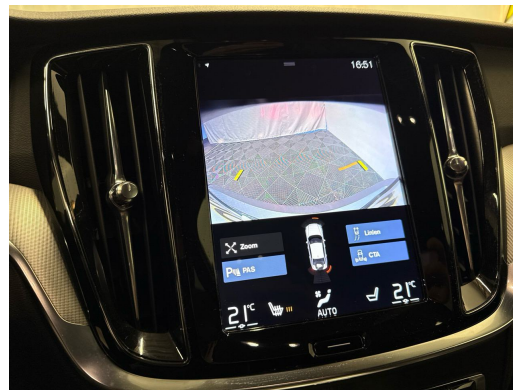

Note

AUSSTATTUNG Navi • LED • Alu 19“ • Leder Sportsitze el. verstellbar mit Memory/beheizbar • Virtual Cockpit • Rückfahrkamera • Tempomat • Harmann Kardon Sound • Lenkrad- & Frontscheibenheizung • Spur- & Totwinkelassistent • Android & Apple CarPlay • Klimatronic • Vorklimatisierung • Parksensoren vorne & hinten • Drive Mode Select • Bluetooth®-Schnittstelle • Freisprecheinrichtung • Multifunkt. Lenkrad mit Wippschaltung • Kurvenlicht • Keyless • ESP • Fernlichtassistent • Verkehrsschilderkennung • LED-Nebelscheinwerfer mit Abbiegelicht • el. Kindersicherung • Start-/Stop-System • ISOFIX Kindersitzvorrichtung • DAB • Seiten- & Heckscheibe dunkel getönt • etc.! • Irrtümer, Änderungen und Zwischenverkauf vorbehalten! • Sous réserve d'erreurs, de modifications et de vente intermédiaire !, etc.! **Wir können liefern 400 Autos, 30 Marken sind sofort lieferbar** Bei uns sind 400 Autos aus 30 Marken sofort ab Lager lieferbar. Profitieren Sie von unseren schweizweit dauerhaft günstigen Preisen. Es sprechen viele Gründe dafür, jetzt bei uns vorbeizukommen und sich Ihr Traumauto auszusuchen: -Finden Sie alle Marken und Modelle dank unserer herstellerunabhängigen Fahrzeugauswahl von Neu- und Vorfühwagen -Wir sind Ihr starker Partner für die passende Finanzierung, Garantie, Versicherung sowie Service-Pakete Ihres neuen Wunschautos -Alle Fahrzeuge inklusive TCS-Mitgliedschaft -Alle Fahrzeuge inklusive schweizweit gültiger Occasions-Garantie 12 Monate oder sogar mit fortlaufender Herstellergarantie -Wir tauschen Ihr altes Fahrzeug bei uns ein -frei zugängliche Ausstellung an 365 Tagen im Jahr während 24 Stunden am Tag, unser 5'000m2 grosser Ausstellungsplatz ist zudem hell beleuchtet und es sind genügend Kundenparkplätze für Sie da -Immer für Sie da - Ihr persönlicher Ansprechpartner unterstützt Sie in allen Themen rund um Ihr Auto wie zum Beispiel kostengünstige Winterbereifung oder Anhängerkupplungen -Für Service und Reparaturen steht unser regionaler Partnerbetrieb für Sie bereit - auch per online Terminplaner