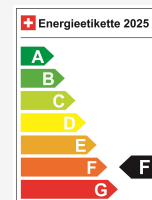

Efficienza energetica & consumi

Efficienza energetica* **F**

Emissioni Co2 **155 g/km**

Consumo combinato **6.8 l/100 km**