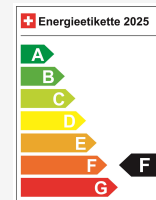

## Dati tecnici

Porte / Sedili	4 / 5
Colore interno	Schwarz
Cilindrata	1'969 cm <sup>3</sup>
Cilindri	4
Hp	250 hp
Leergewicht	1'748 kg
Verbrauch in l/100 km	9/5.5/6.8 (Stadt/Land/Total)
Internal Number	99766
Ab MFK	Ja
Warranty	Ja
Direkt-/Parallelimport	Ja

## Efficienza energetica & consumi

Efficienza energetica\* **F**

Emissioni Co2 **155 g/km**

Consumo combinato **6.8 l/100 km**