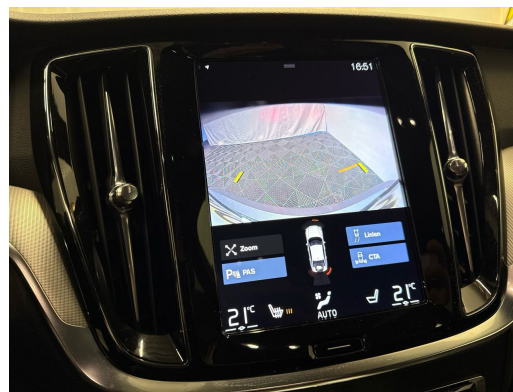

Note

AUSSTATTUNG Navi • LED • Alu 19“ • Leder Sportsitze el. verstellbar mit Memory/beheizbar • Virtual Cockpit • Rückfahrkamera • Tempomat • Harmann Kardon Sound • Lenkrad- & Frontscheibenheizung • Spur- & Totwinkelassistent • Android & Apple CarPlay • Klimatronic • Vorklimatisierung • Parksensoren vorne & hinten • Drive Mode Select • Bluetooth®-Schnittstelle • Freisprecheinrichtung • Multifunkt. Lenkrad mit Wippschaltung • Kurvenlicht • Keyless • ESP • Fernlichtassistent • Verkehrsschilderkennung • LED-Nebelscheinwerfer mit Abbiegelicht • el. Kindersicherung • Start-/Stop-System • ISOFIX Kindersitzvorrichtung • DAB • Seiten- & Heckscheibe dunkel getönt • etc.! • Irrtümer, Änderungen und Zwischenverkauf vorbehalten! • Sous réserve d'erreurs, de modifications et de vente intermédiaire !, etc.! **Wir können liefern 400 Autos, 30 Marken sind sofort lieferbar** Bei uns sind 400 Autos aus 30 Marken sofort ab Lager lieferbar. Profitieren Sie von unseren schweizweit dauerhaft günstigen Preisen. Es sprechen viele Gründe dafür, jetzt bei uns vorbeizukommen und sich Ihr Traumauto auszusuchen: -Finden Sie alle Marken und Modelle dank unserer herstellerunabhängigen Fahrzeugauswahl von Neu- und Vorfühwagen -Wir sind Ihr starker Partner für die passende Finanzierung, Garantie, Versicherung sowie Service-Pakete Ihres neuen Wunschautos -Alle Fahrzeuge inklusive TCS-Mitgliedschaft -Alle Fahrzeuge inklusive schweizweit gültiger Occasions-Garantie 12 Monate oder sogar mit fortlaufender Herstellergarantie -Wir tauschen Ihr altes Fahrzeug bei uns ein -frei zugängliche Ausstellung an 365 Tagen im Jahr während 24 Stunden am Tag, unser 5'000m2 grosser Ausstellungsplatz ist zudem hell beleuchtet und es sind genügend Kundenparkplätze für Sie da -Immer für Sie da - Ihr persönlicher Ansprechpartner unterstützt Sie in allen Themen rund um Ihr Auto wie zum Beispiel kostengünstige Winterbereifung oder Anhängerkupplungen -Für Service und Reparaturen steht unser regionaler Partnerbetrieb für Sie bereit - auch per online Terminplaner