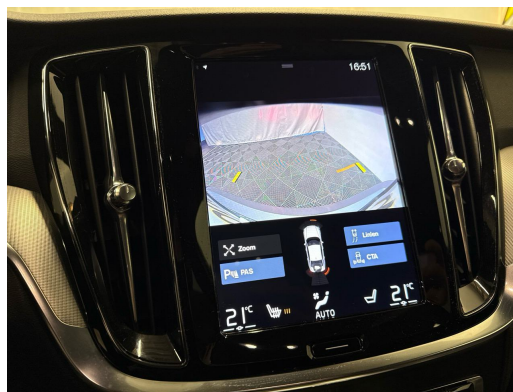

Note

AUSSTATTUNG Navi • LED • Alu 19“ • Leder Sportsitze el. verstellbar mit Memory/beheizbar • Virtual Cockpit • Rückfahrkamera • Tempomat • Harmann Kardon Sound • Lenkrad- & Frontscheibenheizung • Spur- & Totwinkelassistent • Android & Apple CarPlay • Klimatronic • Vorklimatisierung • Parksensoren vorne & hinten • Drive Mode Select • Bluetooth®-Schnittstelle • Freisprecheinrichtung • Multifunkt. Lenkrad mit Wippschaltung • Kurvenlicht • Keyless • ESP • Fernlichtassistent • Verkehrsschilderkennung • LED-Nebelscheinwerfer mit Abbiegelicht • el. Kindersicherung • Start-/Stop-System • ISOFIX Kindersitzvorrichtung • DAB • Seiten- & Heckscheibe dunkel getönt • etc.! • Irrtümer, Änderungen und Zwischenverkauf vorbehalten! • Sous réserve d'erreurs, de modifications et de vente intermédiaire !, etc.! **Wir können liefern 400 Autos, 30 Marken sind sofort lieferbar** Bei uns sind 400 Autos aus 30 Marken sofort ab Lager lieferbar. Profitieren Sie von unseren schweizweit dauerhaft günstigen Preisen. Es sprechen viele Gründe dafür, jetzt bei uns vorbeizukommen und sich Ihr Traumauto auszusuchen: -Finden Sie alle Marken und Modelle dank unserer herstellerunabhängigen Fahrzeugauswahl von Neu- und Vorfühwagen -Wir sind Ihr starker Partner für die passende Finanzierung, Garantie, Versicherung sowie Service-Pakete Ihres neuen Wunschautos -Alle Fahrzeuge inklusive TCS-Mitgliedschaft -Alle Fahrzeuge inklusive schweizweit gültiger Occasions-Garantie 12 Monate oder sogar mit fortlaufender Herstellergarantie -Wir tauschen Ihr altes Fahrzeug bei uns ein -frei zugängliche Ausstellung an 365 Tagen im Jahr während 24 Stunden am Tag, unser 5'000m2 grosser Ausstellungsplatz ist zudem hell beleuchtet und es sind genügend Kundenparkplätze für Sie da -Immer für Sie da - Ihr persönlicher Ansprechpartner unterstützt Sie in allen Themen rund um Ihr Auto wie zum Beispiel kostengünstige Winterbereifung oder Anhängerkupplungen -Für Service und Reparaturen steht unser regionaler Partnerbetrieb für Sie bereit - auch per online Terminplaner