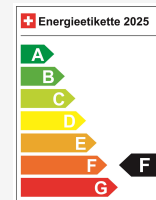

## Dati tecnici

Porte / Sedili	4 / 5
Colore interno	Schwarz
Cilindrata	1'969 cm <sup>3</sup>
Cilindri	4
Hp	250 hp
Leergewicht	1'748 kg
Verbrauch in l/100 km	9/5.5/6.8 (Stadt/Land/Total)
Internal Number	99674
Ab MFK	Ja
Warranty	Ja
Direkt-/Parallelimport	Ja

## Efficienza energetica & consumi

Efficienza energetica\* **F**

Emissioni Co2 **155 g/km**

Consumo combinato **6.8 l/100 km**