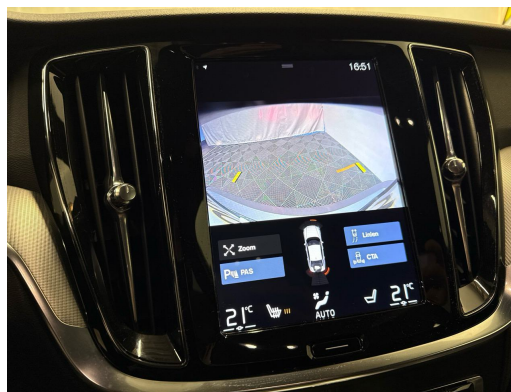

Note

AUSSTATTUNG Navi • LED • Alu 19“ • Leder Sportsitze el. verstellbar mit Memory/beheizbar • Virtual Cockpit • Rückfahrkamera • Tempomat • Harmann Kardon Sound • Lenkrad- & Frontscheibenheizung • Spur- & Totwinkelassistent • Android & Apple CarPlay • Klimatronic • Vorklimatisierung • Parksensoren vorne & hinten • Drive Mode Select • Bluetooth®-Schnittstelle • Freisprecheinrichtung • Multifunkt. Lenkrad mit Wippschaltung • Kurvenlicht • Keyless • ESP • Fernlichtassistent • Verkehrsschilderkennung • LED-Nebelscheinwerfer mit Abbiegelicht • el. Kindersicherung • Start-/Stop-System • ISOFIX Kindersitzvorrichtung • DAB • Seiten- & Heckscheibe dunkel getönt • etc.! • Irrtümer, Änderungen und Zwischenverkauf vorbehalten! • Sous réserve d'erreurs, de modifications et de vente intermédiaire !, etc.! **Wir können liefern 400 Autos, 30 Marken sind sofort lieferbar** Bei uns sind 400 Autos aus 30 Marken sofort ab Lager lieferbar. Profitieren Sie von unseren schweizweit dauerhaft günstigen Preisen. Es sprechen viele Gründe dafür, jetzt bei uns vorbeizukommen und sich Ihr Traumauto auszusuchen: -Finden Sie alle Marken und Modelle dank unserer herstellerunabhängigen Fahrzeugauswahl von Neu- und Vorfühwagen -Wir sind Ihr starker Partner für die passende Finanzierung, Garantie, Versicherung sowie Service-Pakete Ihres neuen Wunschautos -Alle Fahrzeuge inklusive TCS-Mitgliedschaft -Alle Fahrzeuge inklusive schweizweit gültiger Occasions-Garantie 12 Monate oder sogar mit fortlaufender Herstellergarantie -Wir tauschen Ihr altes Fahrzeug bei uns ein -frei zugängliche Ausstellung an 365 Tagen im Jahr während 24 Stunden am Tag, unser 5'000m2 grosser Ausstellungsplatz ist zudem hell beleuchtet und es sind genügend Kundenparkplätze für Sie da -Immer für Sie da – Ihr persönlicher Ansprechpartner unterstützt Sie in allen Themen rund um Ihr Auto wie zum Beispiel kostengünstige Winterbereifung oder Anhängerkupplungen -Für Service und Reparaturen steht unser regionaler Partnerbetrieb für Sie bereit - auch per online Terminplaner