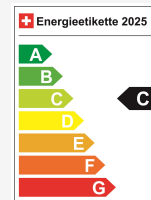

Efficienza energetica & consumi

Efficienza energetica* C
Emissioni Co2 107 g/km
Consumo combinato 4.7 l/100 km