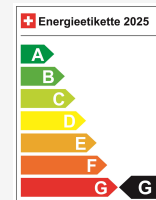

Efficienza energetica & consumi

Efficienza energetica*
Stromverbrauch

G
keine Angabe