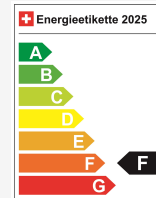

## Dati tecnici

Porte / Sedili	5 / 5
Colore interno	Schwarz
Cilindrata	1'600 cm <sup>3</sup>
Cilindri	4
Hp	170 hp
Leergewicht	1'652 kg
Verbrauch in l/100 km	8.5/6.3/7.1 (Stadt/Land/Total)
Internal Number	99765
Ab MFK	Ja
Warranty	Ja
Direkt-/Parallelimport	Nein

## Efficienza energetica & consumi

Efficienza energetica*	F
Emissioni Co2	164 g/km
Consumo combinato	7.1 l/100 km