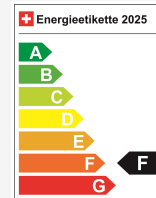

Efficienza energetica & consumi

Efficienza energetica* **F**

Emissioni Co2 **164 g/km**

Consumo combinato **7.1 l/100 km**