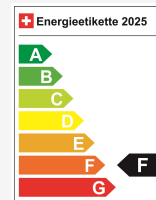

Efficienza energetica & consumi

Efficienza energetica*	F
Emissioni Co2	164 g/km
Consumo combinato	7.1 l/100 km