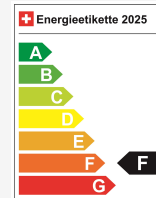

Efficienza energetica & consumi

Efficienza energetica*	F
Emissioni Co2	164 g/km
Consumo combinato	7.1 l/100 km