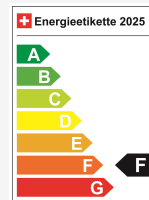

## Dati tecnici

Porte / Sedili	5 / 5
Colore interno	Schwarz
Cilindrata	1'600 cm <sup>3</sup>
Cilindri	4
Hp	170 hp
Leergewicht	1'652 kg
Verbrauch in l/100 km	8.5/6.3/7.1 (Stadt/Land/Total)
Internal Number	68125
Ab MFK	Ja
Warranty	Ja
Direkt-/Parallelimport	Nein

## Efficienza energetica & consumi

Efficienza energetica\* **F**

Emissioni Co2 **164 g/km**

Consumo combinato **7.1 l/100 km**