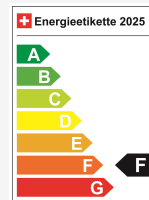

Efficienza energetica & consumi

Efficienza energetica* **F**

Emissioni Co2 **164 g/km**

Consumo combinato **7.1 l/100 km**