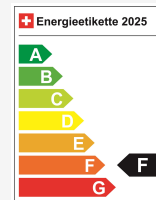

## Dati tecnici

Porte / Sedili	5 / 5
Colore interno	Schwarz
Cilindrata	1'600 cm <sup>3</sup>
Cilindri	4
Hp	170 hp
Leergewicht	1'652 kg
Verbrauch in l/100 km	8.5/6.3/7.1 (Stadt/Land/Total)
Internal Number	99696
Ab MFK	Ja
Warranty	Ja
Direkt-/Parallelimport	Nein

## Efficienza energetica & consumi

Efficienza energetica\* **F**

Emissioni Co2 **164 g/km**

Consumo combinato **7.1 l/100 km**