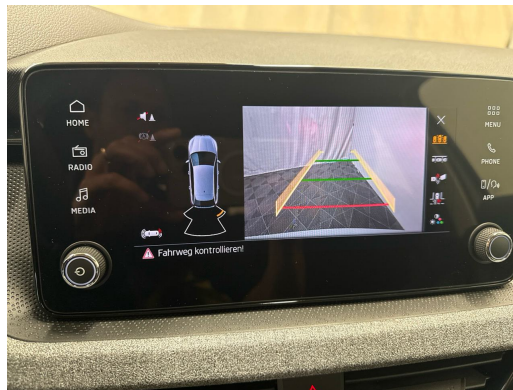

Note

AUSSTATTUNG Navi Connect • Full LED • RF-Kamera • Tempomat • PDC • Sitzheizung • Virtual Cockpit • Klimaanlage • Spurassistent • Alu 16" • Wireless Smartlink • Multifunk.-Lederlenkrad • DAB+ • Nebelscheinwerfer • Müdigkeitserkennung • Bluetooth • Front Assist • Verkehrszeichenerkennung • Licht-Sensor • 2x USB-C vorne + hinten • 6x Airbag • el. Fensterheber • el. einstell-& beheizbare Aussenspiegel • ZV mit Funkfernbedienung • Mittelarmlehne vorn mit Jumbobox • Airbag für Fahrer und Beifahrer mit Beifahrer-Airbag-Deaktivierung • Scheibenbremsen hinten • Berganfahrassistent • Vordersitze mit Höheneinstellung • Interieur - Loft • Interieur Chrompaket • 3x Isofix • Start/Stop System • Tire Mobility Set • Reserverad • etc.!, , ... FR . . . . . FR . . . . . FR . . . . . FR . . . . . FR . . . . . FR . . . . . , , Navi Connect • Full LED • Caméra RF • Régulateur de vitesse • PDC • Sièges chauffants • Virtual Cockpit • Climatisation • Assistant de trajectoire • Alu 16" • Wireless Smartlink • Multifunk. Volant cuir • DAB+ • Bluetooth • Phares antibrouillard • Détection de fatigue • Front Assist • Capteur de lumière • Reconnaissance des panneaux de signalisation • Start/Stop System • 2x USB-C avant + arrière • 6x Airbag • Lève-vitres él. rétroviseurs extérieurs réglables & chauffants • ZV avec télécommande radio • accoudoir central à l'avant avec Jumbobox • airbag pour conducteur et passager avec désactivation de l'airbag passager • freins à disque à l'arrière • assistant de démarrage en côte • sièges avant avec réglage en hauteur • Intérieur - Loft • Intérieur pack chrome • 3x Isofix • Tire Mobility Set • roue de secours • etc !, • Irrtümer, Änderungen und Zwischenverkauf vorbehalten! • Sous réserve d'erreurs, de modifications et de vente intermédiaire !, etc.! **Wir können liefern 400 Autos, 30 Marken sind sofort lieferbar** Bei uns sind 400 Autos aus 30 Marken sofort ab Lager lieferbar. Profitieren Sie von unseren schweizweit dauerhaft günstigen Preisen. Es sprechen viele Gründe dafür, jetzt bei uns vorbeizukommen und sich Ihr Traumauto auszusuchen: -Finden Sie alle Marken und Modelle dank unserer herstellerunabhängigen Fahrzeugauswahl von Neu- und Vorführgewagen -Wir sind Ihr starker Partner für die passende Finanzierung, Garantie, Versicherung sowie Service-Pakete Ihres neuen Wunschautos -Alle Fahrzeuge inklusive TCS-Mitgliedschaft -Alle Fahrzeuge inklusive schweizweit gültiger Occasions-Garantie 12 Monate oder sogar mit fortlaufender Herstellergarantie -Wir tauschen Ihr altes Fahrzeug bei uns ein -frei zugängliche Ausstellung an 365 Tagen im Jahr während 24 Stunden am Tag, unser 5'000m2 grosser Ausstellungsplatz ist zudem hell beleuchtet und es sind genügend Kundenparkplätze für Sie da -Immer für Sie da - Ihr persönlicher Ansprechpartner unterstützt Sie in allen Themen rund um Ihr Auto wie zum Beispiel kostengünstige Winterbereifung oder Anhängerkupplungen -Für Service und Reparaturen steht unser