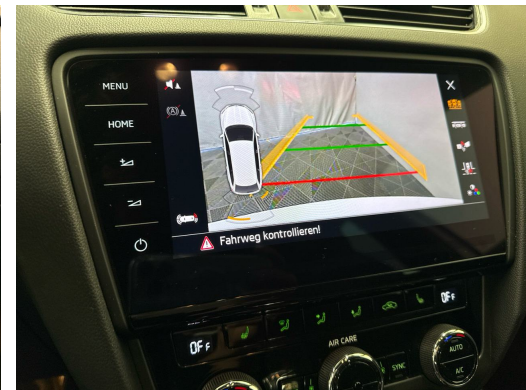

Note

AUSSTATTUNG CH-Fahrzeug • 19"Alu • Canton SoundSystem • Navi+ • Tempomat ACC • el. Sitze + Memory • Spurrassistent • Leder/Alcantara • el. Heckklappe • RF-Kamera • Sitzheizung • Klimatronic • PDC+ • Parkhilfe • Xenon-Scheinwerfer • Sportsitze • Fernlichtassistent • Sport-Multifunk.-Lenkrad & Tiptronic • Aktiver Bremsassistent • Bluetooth-Telefonanlage • Aussenspiegel heizbar/el. verstell-& einklappbar • Drive Mode Select • Innen-& Aussenspiegel aut. Abblendbar • Licht-& Regensensor • Mittelarmlehne • Nebelscheinwerfer • Touchscreen • DAB+ • Sprachbedienung • ISOFIX Kindersitzvorrichtung • ESP & ABS • Start-/Stop-System • Privacy-Verglasung • etc.! • Irrtümer, Änderungen und Zwischenverkauf vorbehalten! • Sous réserve d'erreurs, de modifications et de vente intermédiaire !, etc.! **Wir können liefern 400 Autos, 30 Marken sind sofort lieferbar** Bei uns sind 400 Autos aus 30 Marken sofort ab Lager lieferbar. Profitieren Sie von unseren schweizweit dauerhaft günstigen Preisen. Es sprechen viele Gründe dafür, jetzt bei uns vorbeizukommen und sich Ihr Traumauto auszusuchen: -Finden Sie alle Marken und Modelle dank unserer herstellerunabhängigen Fahrzeugauswahl von Neu- und Vorführwagen -Wir sind Ihr starker Partner für die passende Finanzierung, Garantie, Versicherung sowie Service-Pakete Ihres neuen Wunschautos -Alle Fahrzeuge inklusive TCS-Mitgliedschaft -Alle Fahrzeuge inklusive schweizweit gültiger Occasions-Garantie 12 Monate oder sogar mit fortlaufender Herstellergarantie -Wir tauschen Ihr altes Fahrzeug bei uns ein -frei zugängliche Ausstellung an 365 Tagen im Jahr während 24 Stunden am Tag, unser 5'000m2 grosser Ausstellungsplatz ist zudem hell beleuchtet und es sind genügend Kundenparkplätze für Sie da -Immer für Sie da – Ihr persönlicher Ansprechpartner unterstützt Sie in allen Themen rund um Ihr Auto wie zum Beispiel kostengünstige Winterbereifung oder Anhängerkupplungen -Für Service und Reparaturen steht unser regionaler Partnerbetrieb für Sie bereit - auch per online Terminplaner