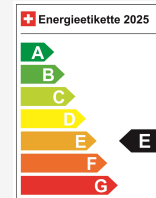

## Dati tecnici

Porte / Sedili	5 / 5
Colore interno	Schwarz
Cilindrata	1'498 cm <sup>3</sup>
Cilindri	4
Hp	150 hp
Leergewicht	1'554 kg
Verbrauch in l/100 km	0/0/6.2 (Stadt/Land/Total)
Internal Number	68274
Ab MFK	Ja
Warranty	Ja
Direkt-/Parallelimport	Ja

## Efficienza energetica & consumi

Efficienza energetica\* E

Emissioni Co2 141 g/km

Consumo combinato 6.2 l/100 km