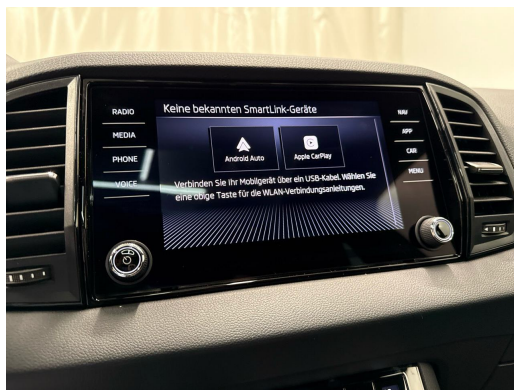

Note

AUSSTATTUNG NEUSTES MODELL • Panodach • AHK • Navi+ • Matrix LED • Assistenzpaket • el. Heckklappe & Virtual Pedal • ACC • Klimatronic • RF-Kamera • PDC+ • Sportsitze heizbar • Virtual Cockpit • Sport-Multif.-Lenkrad heizbar & Tiptronic • Ambientebeleuchtung • Drive Mode Select • 230V Steckdose • Licht-& Regensensor • Innen-& Aussenspiegel aut. Abblendbar • Mittelarmlehne • Kurvenlicht • Spurassistent • Tempomat ACC • Bergan/abfahrassistent • E-Call Notrufsystem • Reifendruckkontrolle • Verkehrsschilderkennung • Ablenkungs-& Müdigkeitserkennung • Allwetter/Abbiege-& Autobahnlicht • ktiver Bremsassistent • Alufelgen • Android & Apple CarPlay • Smartphone Integration • Bluetooth-Telefonanlage • DAB+ • Alcantara/Stoff • ESP & ABS • Start-/Stop-System • ISOFIX Kindersitzvorrichtung • Aussenspiegel heizbar/el. verstell-& einklappbar • Anhängerkupplung schwenkbar • Privacy-Verglasung • etc.! • Irrtümer, Änderungen und Zwischenverkauf vorbehalten! • Sous réserve d'erreurs, de modifications et de vente intermédiaire !, etc.! **Wir können liefern 400 Autos, 30 Marken sind sofort lieferbar** Bei uns sind 400 Autos aus 30 Marken sofort ab Lager lieferbar. Profitieren Sie von unseren schweizweit dauerhaft günstigen Preisen. Es sprechen viele Gründe dafür, jetzt bei uns vorbeizukommen und sich Ihr Traumauto auszusuchen: -Finden Sie alle Marken und Modelle dank unserer herstellerunabhängigen Fahrzeugauswahl von Neu- und Vorfühwagen -Wir sind Ihr starker Partner für die passende Finanzierung, Garantie, Versicherung sowie Service-Pakete Ihres neuen Wunschautos -Alle Fahrzeuge inklusive TCS-Mitgliedschaft -Alle Fahrzeuge inklusive schweizweit gültiger Occasions-Garantie 12 Monate oder sogar mit fortlaufender Herstellergarantie -Wir tauschen Ihr altes Fahrzeug bei uns ein -frei zugängliche Ausstellung an 365 Tagen im Jahr während 24 Stunden am Tag, unser 5'000m2 grosser Ausstellungsplatz ist zudem hell beleuchtet und es sind genügend Kundenparkplätze für Sie da -Immer für Sie da – Ihr persönlicher Ansprechpartner unterstützt Sie in allen Themen rund um Ihr Auto wie zum Beispiel kostengünstige Winterbereifung oder Anhängerkupplungen -Für Service und Reparaturen steht unser regionaler Partnerbetrieb für Sie bereit - auch per online Terminplaner