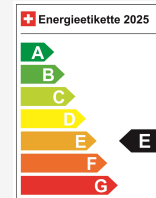

## Dati tecnici

Porte / Sedili	5 / 5
Colore interno	Schwarz
Cilindrata	1'498 cm <sup>3</sup>
Cilindri	4
Hp	150 hp
Leergewicht	1'501 kg
Verbrauch in l/100 km	0/0/6.2 (Stadt/Land/Total)
Internal Number	68272
Ab MFK	Ja
Warranty	Ja
Direkt-/Parallelimport	Ja

## Efficienza energetica & consumi

Efficienza energetica\* E

Emissioni Co2 141 g/km

Consumo combinato 6.2 l/100 km